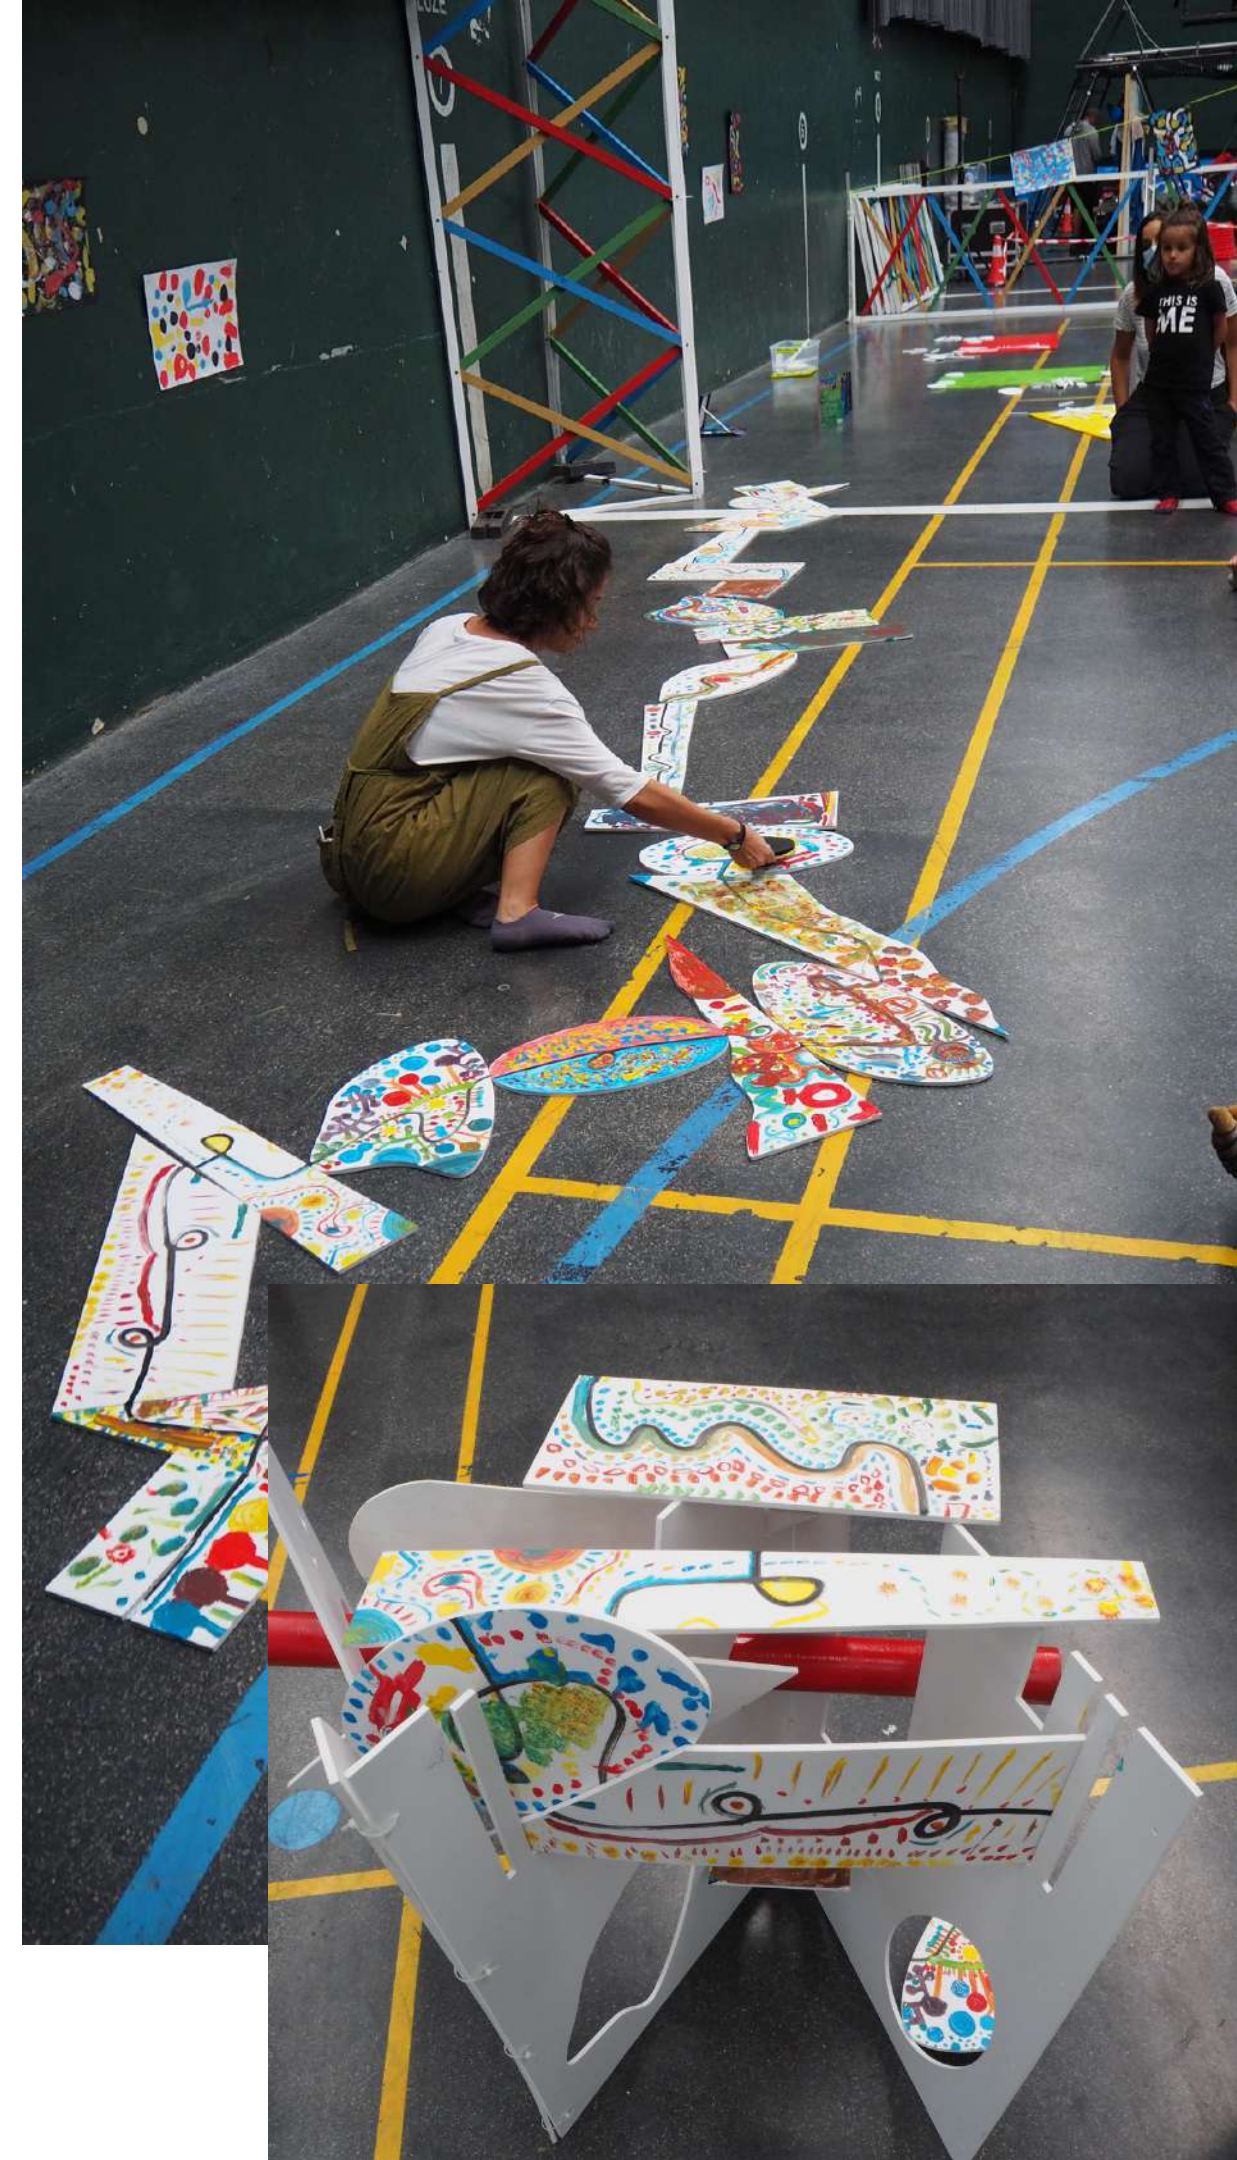

"Laboratorio - Taller" donde trabajamos diferentes areas artisticas

Expresión corporal - Nos transformamos en diferentes elementos de creación básicos partiendo desde el "punto" y la "raya" como mínima expresión, y creando a partir de ahí con nuestros cuerpos.

Expresión Oral - Compartimos, comunicamos y concebimos juntos lo que "es" y lo que "podría ser"

Expresión plástica - Cada familia dispone de una plancha y pinturas donde plasmar lo que hemos creado con nuestro cuerpo y comunicado con nuestra voz

Instalación colectiva - Componemos sobre unas estructuras ya dadas, partiendo de la nada y rellenando con nuestras planchas.

Compartimos experiencia